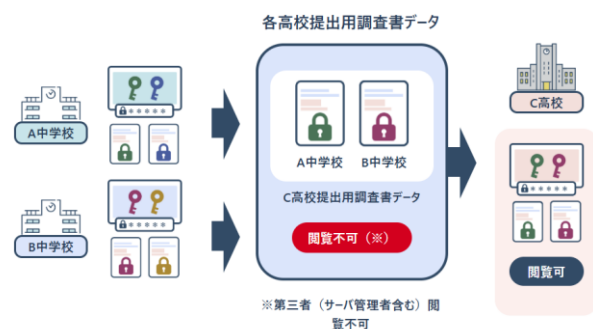

【調査書データ暗号化、復号のイメージ】